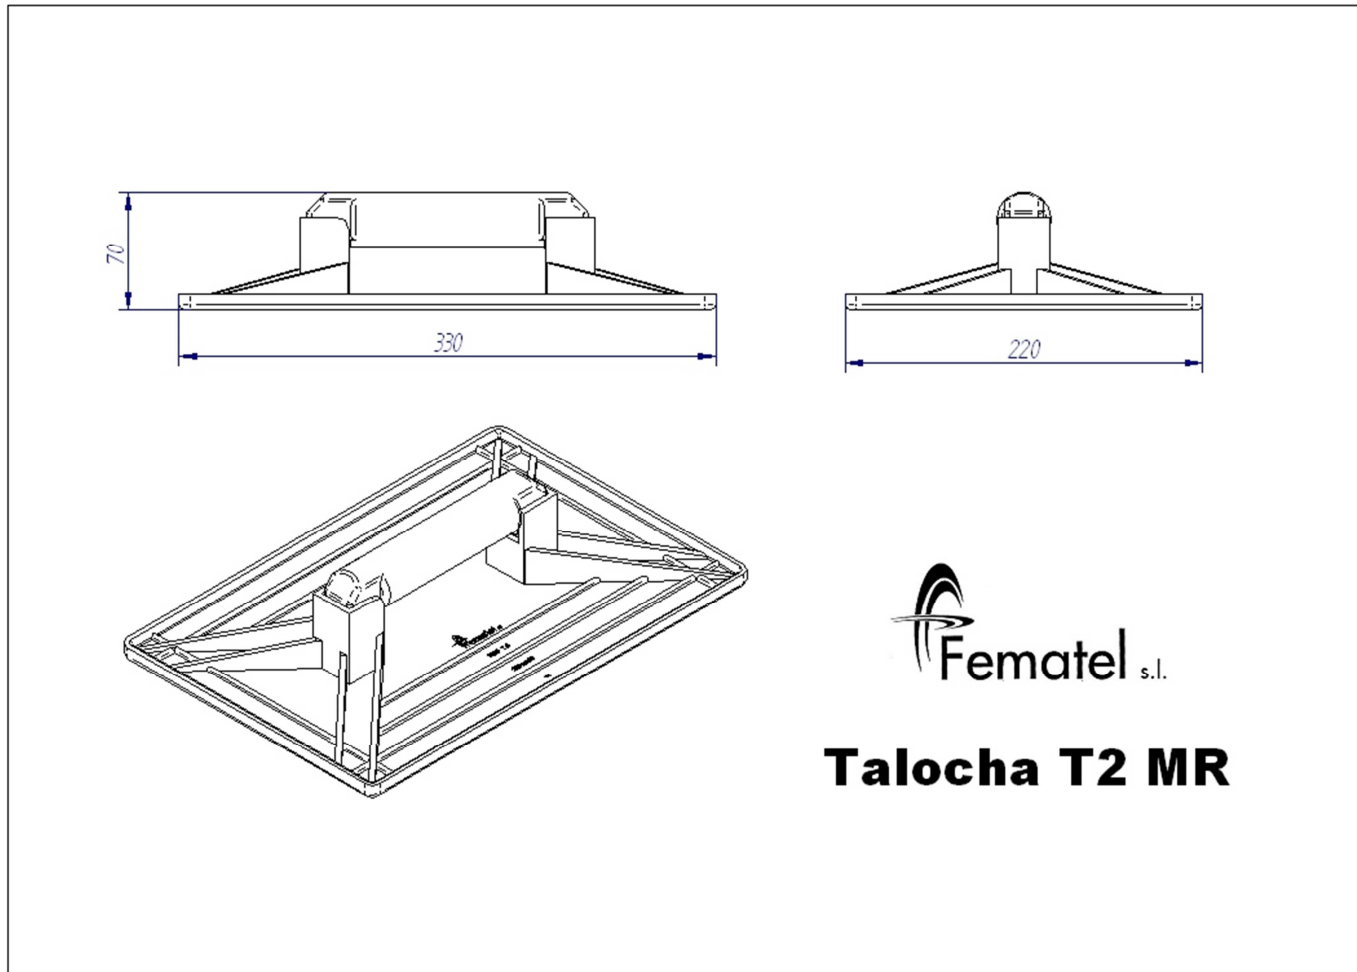

ARTÍCULO

REFERENCIA T2MR – TALOCHA RECTANGULAR 220x330 MANGO REDONDO

DATOS TÉCNICOS

Denominación: Talocha rectangular mango redondo
Medidas: 220x330mm.
Fabricado en material termoplástico libre de halógenos
Color caja : Negro
Peso neto: 0,47 Kg.
Código EAN