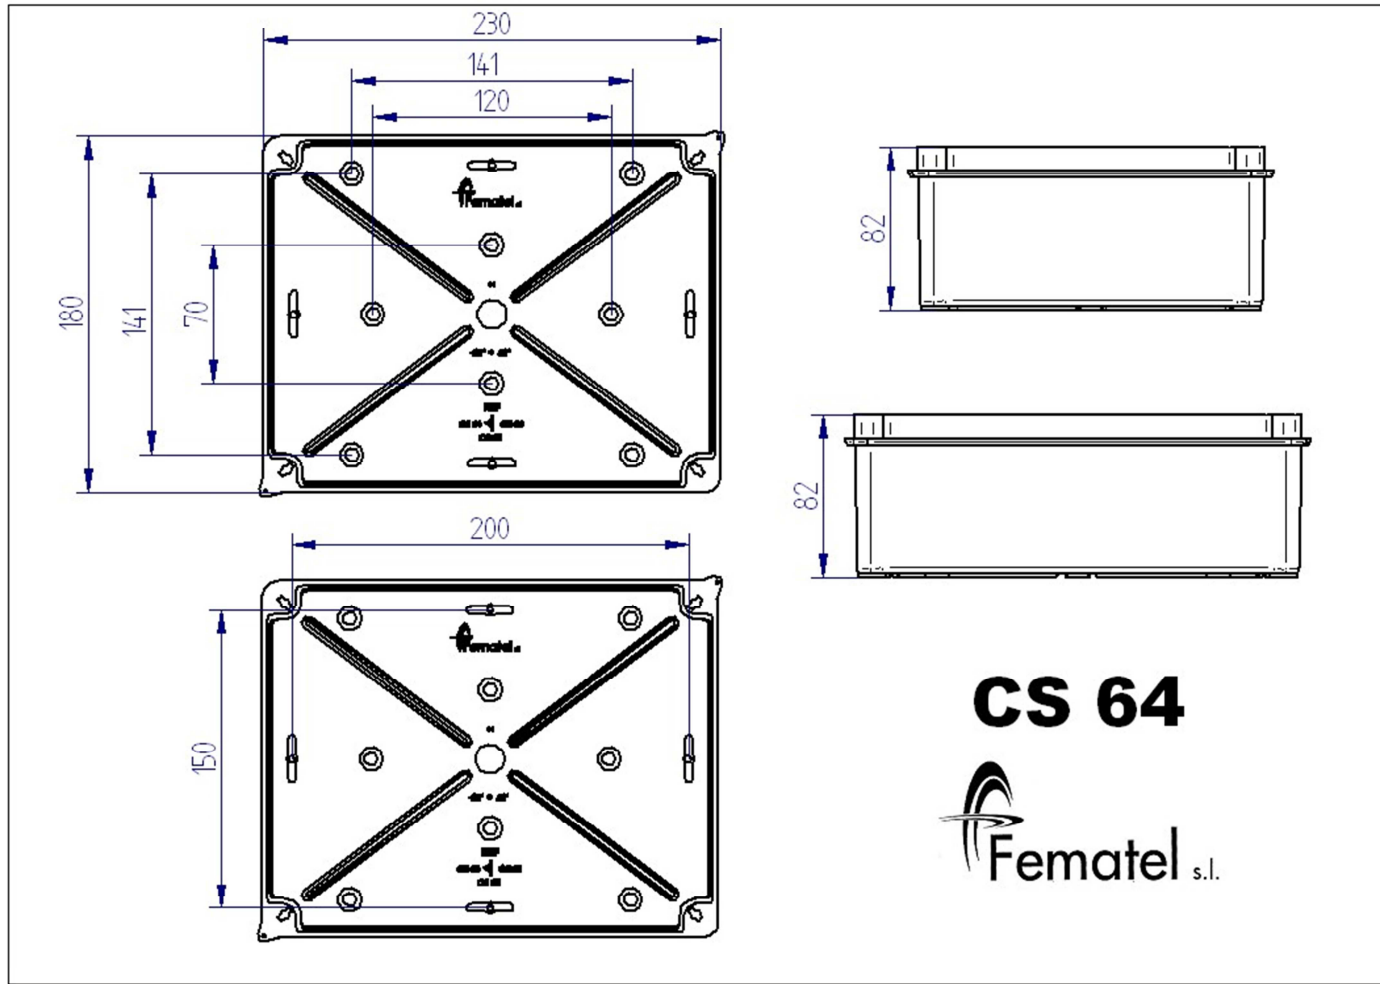

ARTÍCULO

REFERENCIA CS64 - CAJA ESTANCA 230x180x85 PAREDES LISAS

DATOS TÉCNICOS

Denominación: Caja estanca de superficie.

Medidas: 230x180x85 mm.

Fabricado en material termoplástico libre de halógenos

Color caja : Gris

Peso neto: 0,538 Kg.

Código EAN

MARCAS Y CERTIFICACIONES

CS 64

Fematel s.l.