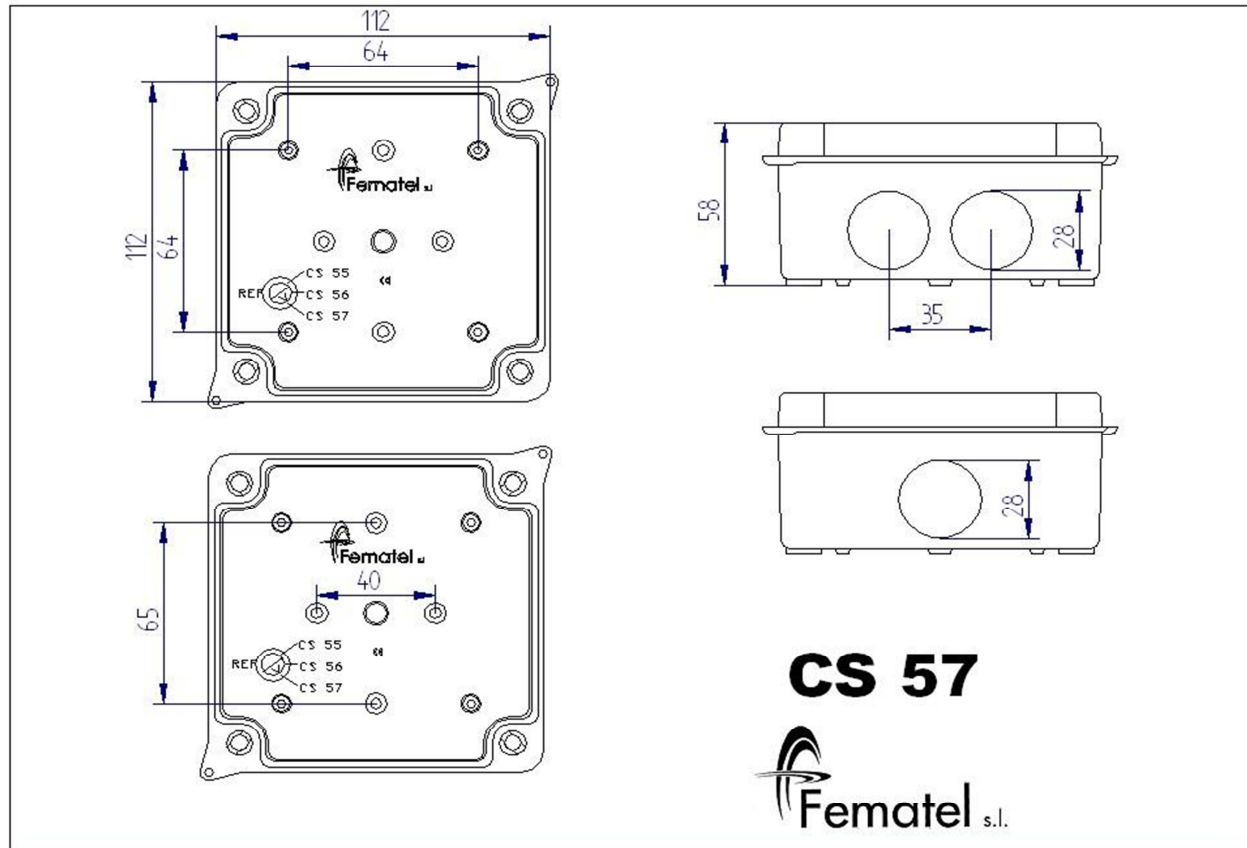

ARTÍCULO

REFERENCIA CS57 - CAJA ESTANCA 113x113x60 CON CONOS

DATOS TÉCNICOS

Denominación: Caja estanca de superficie

Medidas: 113x113x60 mm.

Conos: 7 Conos: máximo 25mm.

Fabricado en material termoplástico libre de halógenos

Color caja : Gris

Peso neto: 0,162 Kg.

Código EAN

MARCAS Y CERTIFICACIONES