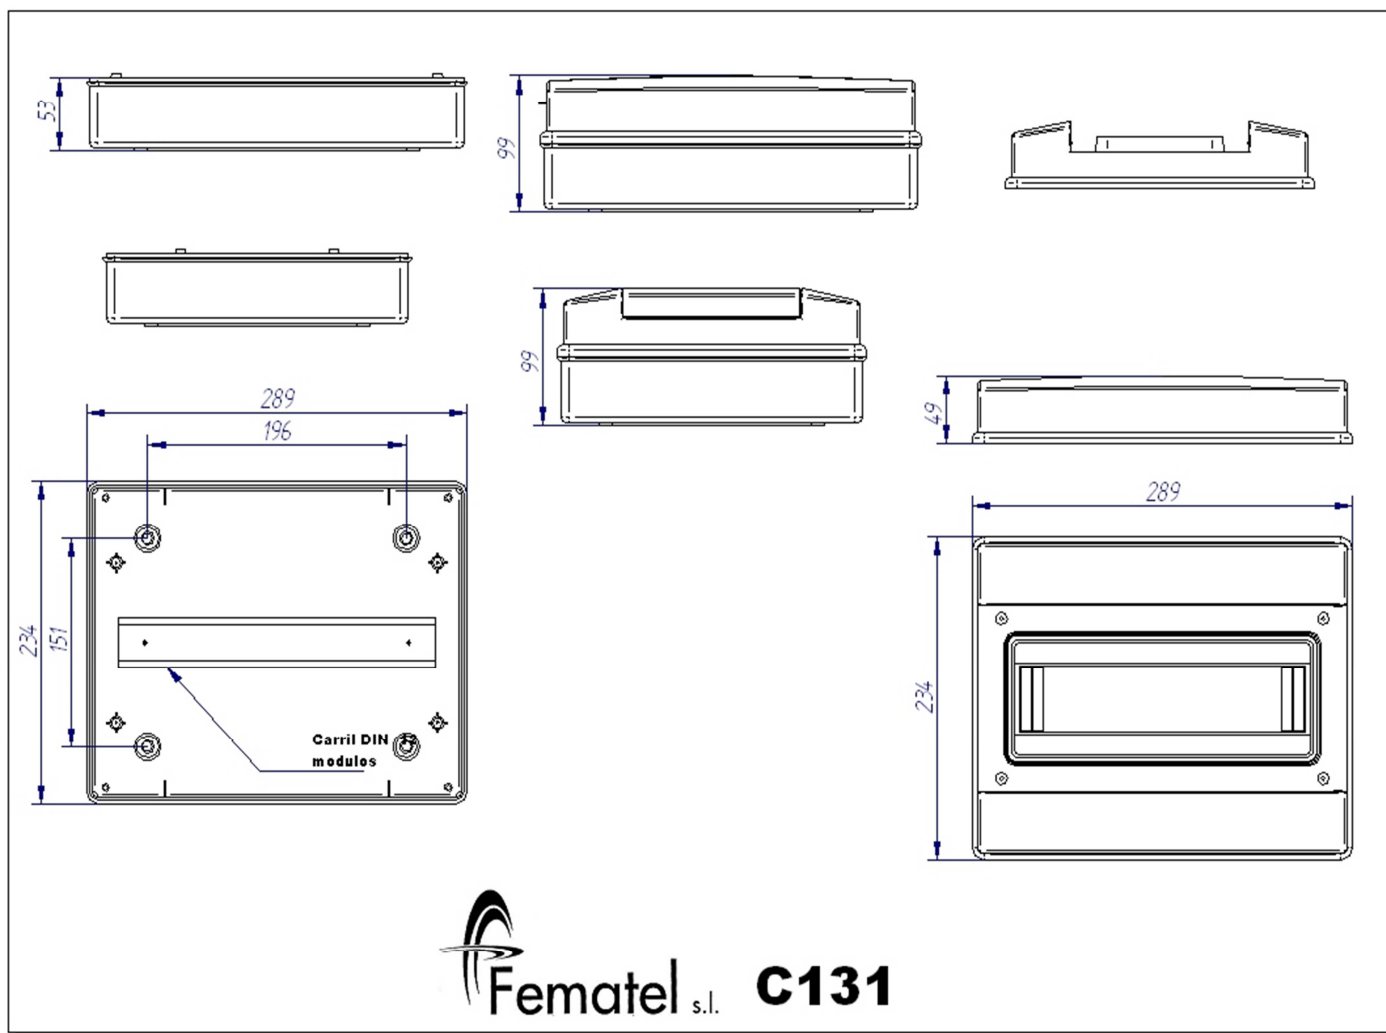

REFERENCIA C131 – CAJA ESTANCA DE DISTRIBUCIÓN 12 ELEMENTOS 234x289x100

DATOS TÉCNICOS

Denominación: Caja estanca de distribución.
 Medidas: 234x289x100 mm.
 Módulos: 12 Elementos
 Fabricado en material PC-ABS
 Color caja/Tapa : Gris – RAL 7035
 Color puerta: Verde Transparente
 IP 65 – IK10
 Aislamiento: Clase II