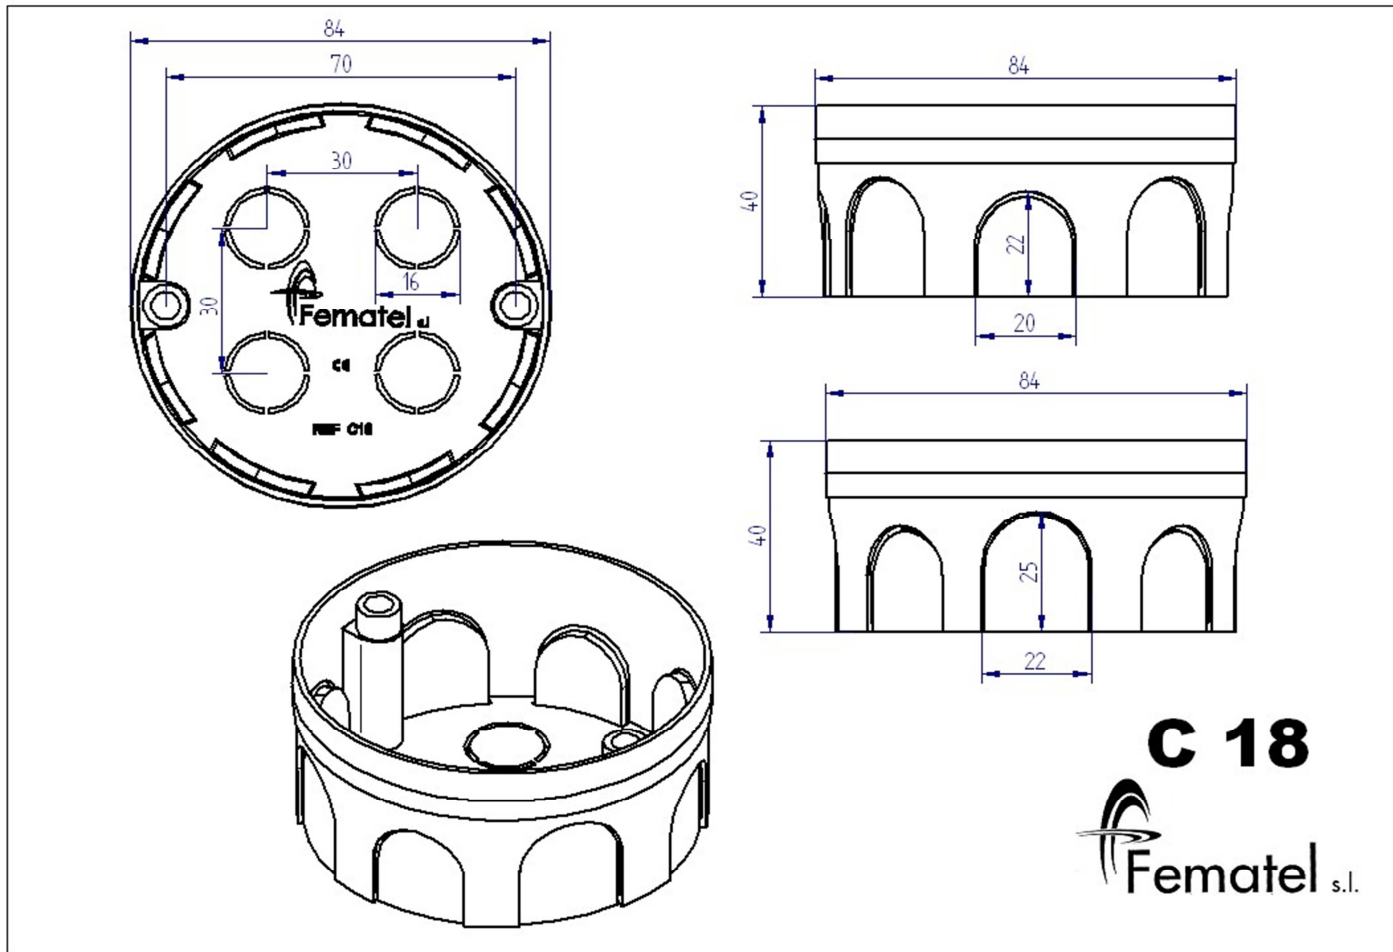

ARTÍCULO

REFERENCIA C18GM - CAJA EMPALMES REDONDA 40x80 GARRA METÁLICA

DATOS TÉCNICOS

Denominación: Caja de empalmes y derivación con garra metálica.

Medidas: 40x80mm.

Fabricado en material termoplástico libre de halógenos

Color caja : Negro

Color tapa: Blanco

Peso neto: 0,048 Kg.

Código EAN

MARCAS Y CERTIFICACIONES

**C 18**  
**Fematel** s.l.