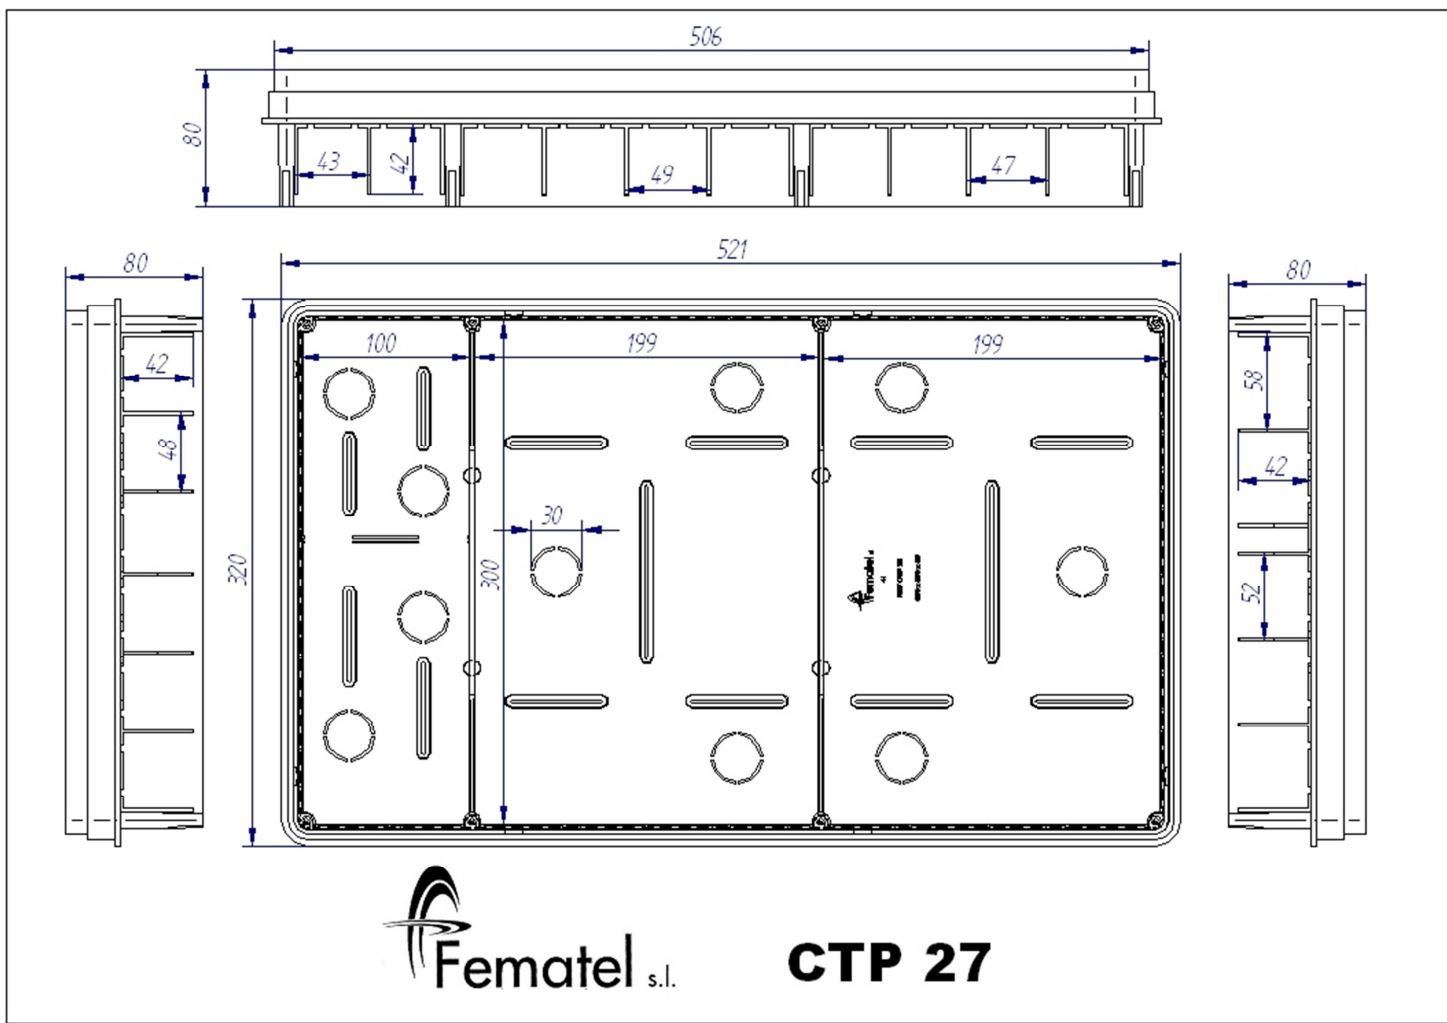

ARTÍCULO

REFERENCIA CTP27 – CAJA PAU EMPOTRAR ENLAZABLE 500x300x80 CON MARCO Y PUERTA

DATOS TÉCNICOS

Denominación: Caja Empotrar enlazable para telecomunicaciones (I.C.T.) con marco y puerta.

Medidas: 500x300x80 mm.

Fabricado en material termoplástico libre de halógenos

Color caja : Negro

Color Puerta: Blanco

Puerta reversible, rejilla ventilación.

Peso neto: 1,408Kg.

Código EAN

MARCAS Y CERTIFICACIONES