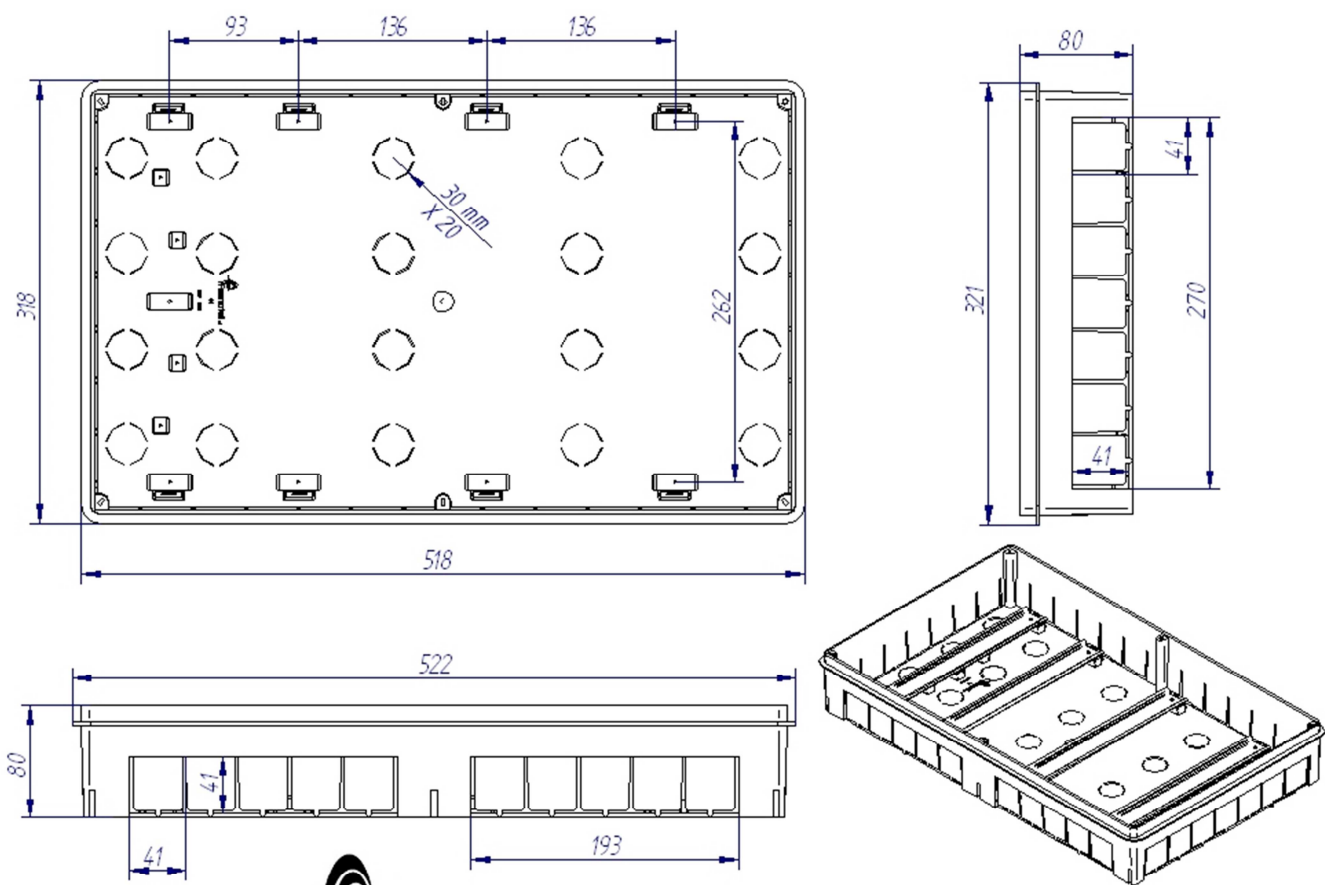

ARTÍCULO

REFERENCIA CT89 – CAJA DISTRIBUCIÓN EMPOTRAR ENLAZABLE 500x300x80 HASTA 45 ELEMENTOS

DATOS TÉCNICOS

Denominación: Caja Distribución de empotrar enlazable hasta 45 elementos.

Medidas: 500x300x80 mm.

Fabricado en material termoplástico libre de halógenos

Color caja : Negro

Color tapa: Blanco

Color Puerta: Blanco

Puerta reversible, rejilla ventilación.

Guías metálicas para automáticos.

Código EAN

MARCAS Y CERTIFICACIONES