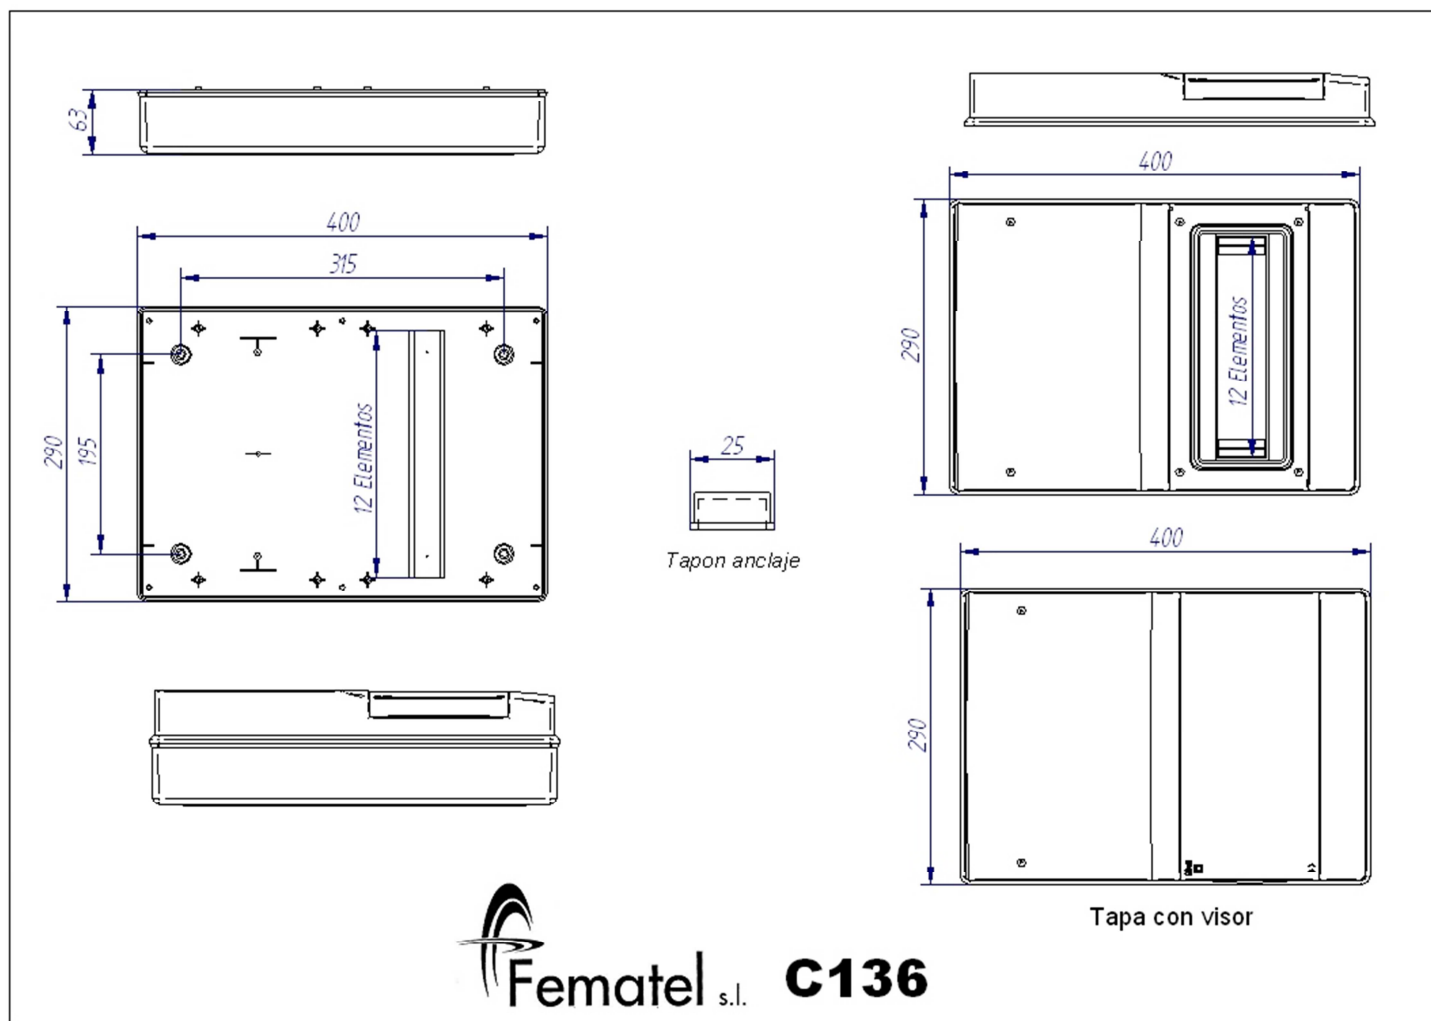

REFERENCIA C136 – CAJA ESTANCA DE DISTRIBUCIÓN Y TOMÁS DE CORRIENTE 12 ELEMENTOS 400x290x114

DATOS TÉCNICOS

Denominación: Caja estanca de distribución.
 Medidas: 400x290x114 mm.
 Módulos: 12 Elementos
 Fabricado en material PC-ABS
 Color caja/Tapa : Gris – RAL 7035
 Color puerta: Verde Transparente
 IP 65 – IK10
 Aislamiento: Clase II