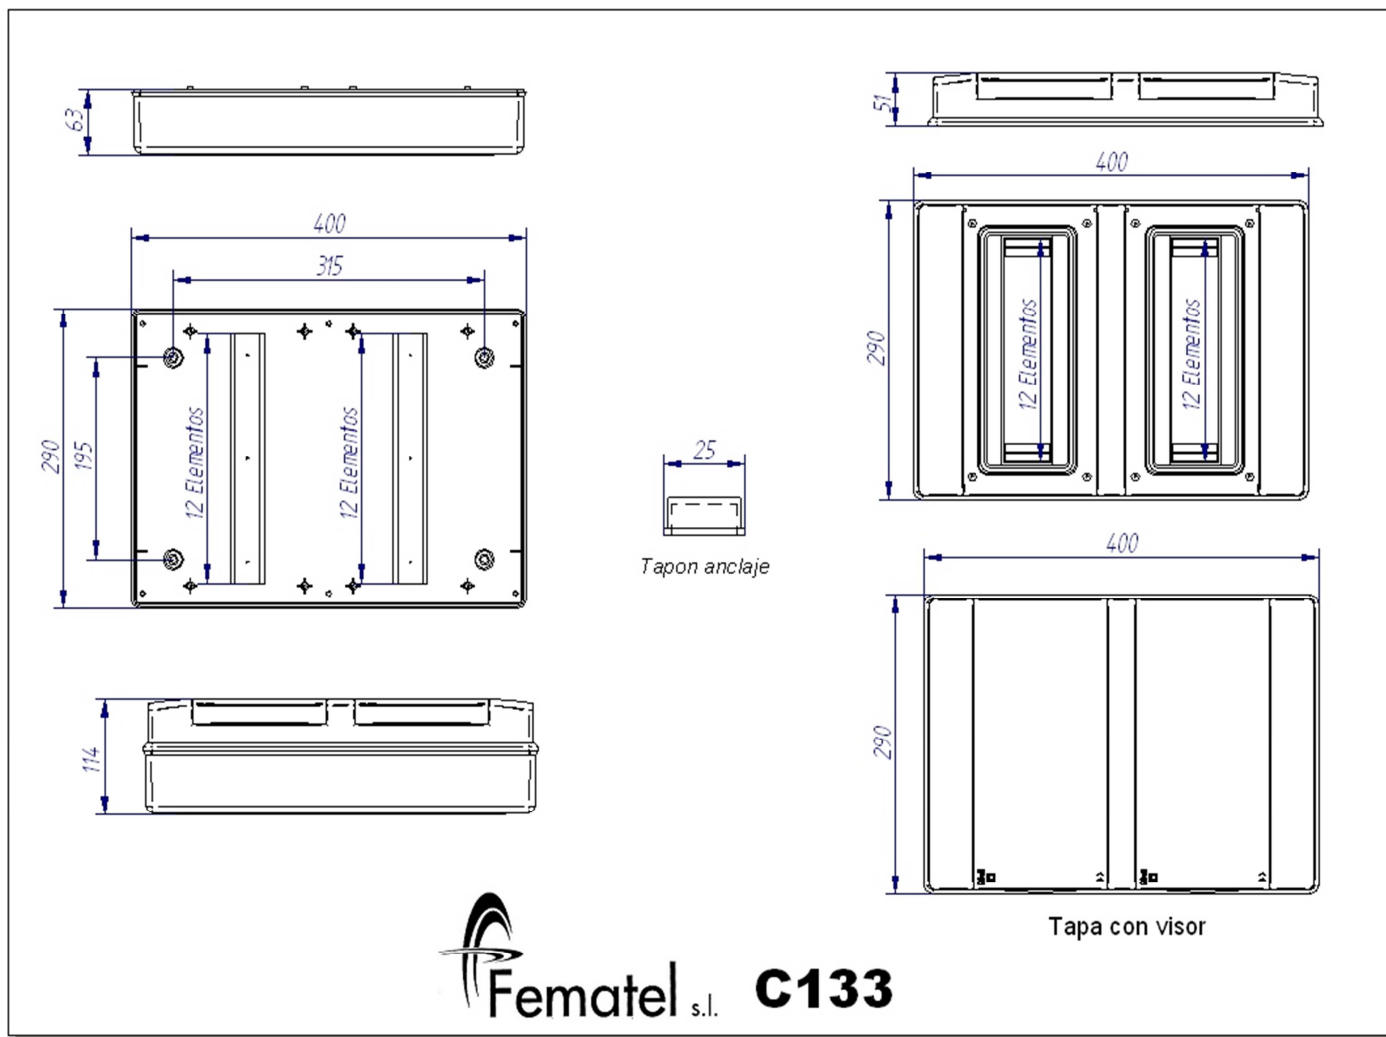

REFERENCIA C133 – CAJA ESTANCA DE DISTRIBUCIÓN 24 ELEMENTOS 400x290x114

DATOS TÉCNICOS

Denominación: Caja estanca de distribución.
 Medidas: 400x290x114 mm.
 Módulos: 24 Elementos
 Fabricado en material PC-ABS
 Color caja/Tapa : Gris – RAL 7035
 Color puerta: Verde Transparente
 IP 65 – IK10
 Aislamiento: Clase II