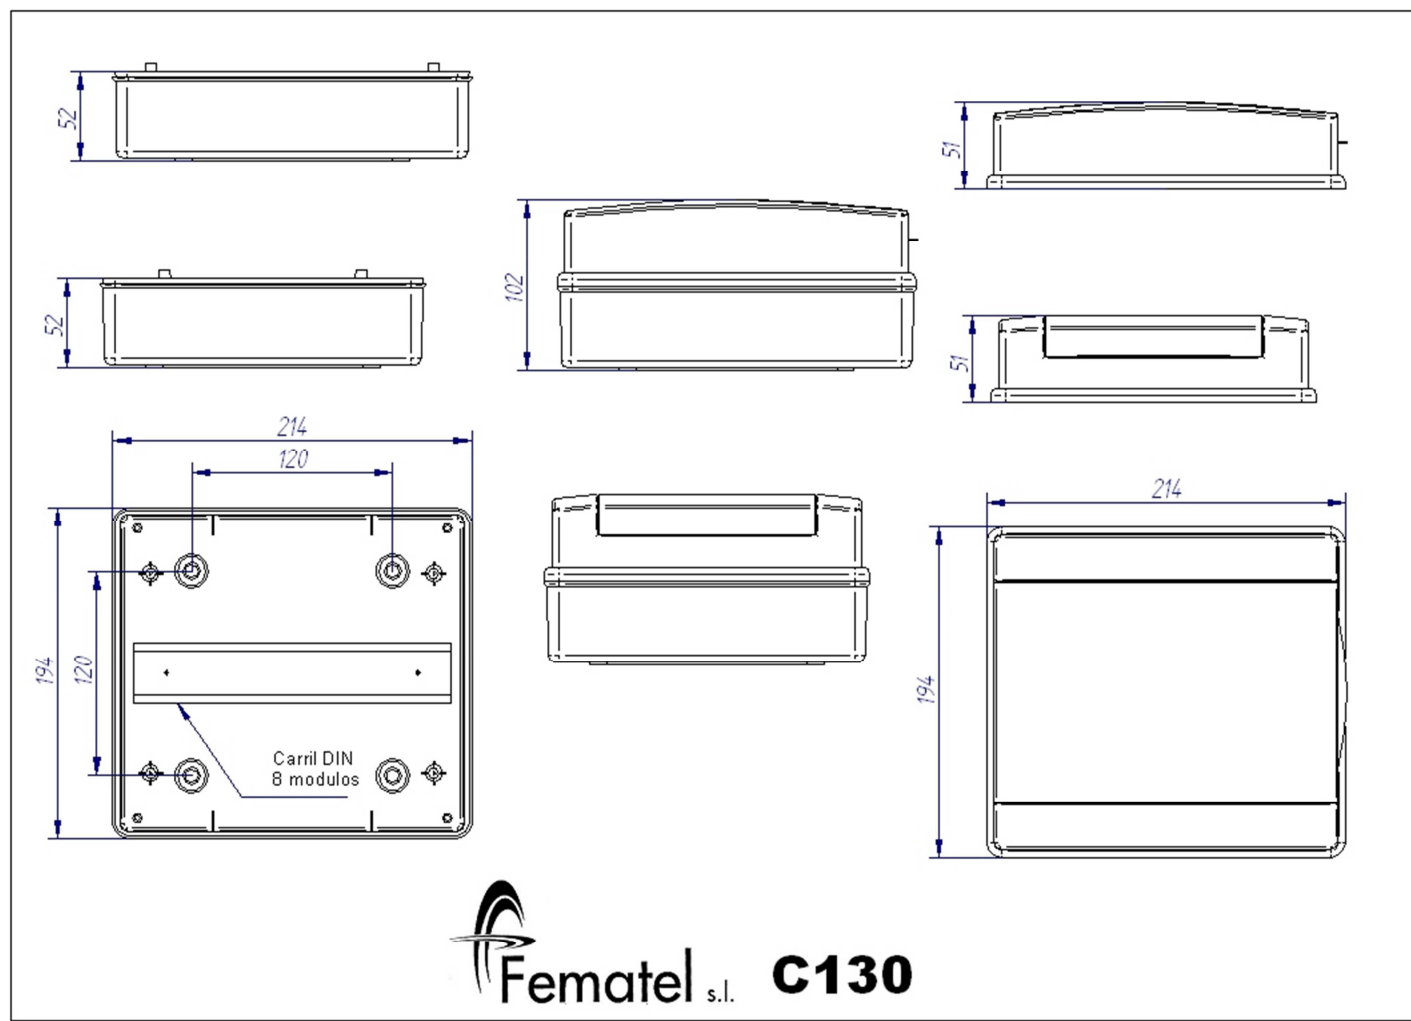

REFERENCIA C130 – CAJA ESTANCA DE DISTRIBUCIÓN 8 ELEMENTOS 194x214x100

DATOS TÉCNICOS

Denominación: Caja estanca de distribución.
 Medidas: 194x214x100 mm.
 Módulos: 8 Elementos
 Fabricado en material PC-ABS
 Color caja/Tapa : Gris – RAL 7035
 Color puerta: Verde Transparente
 IP 65 – IK10
 Aislamiento: Clase II