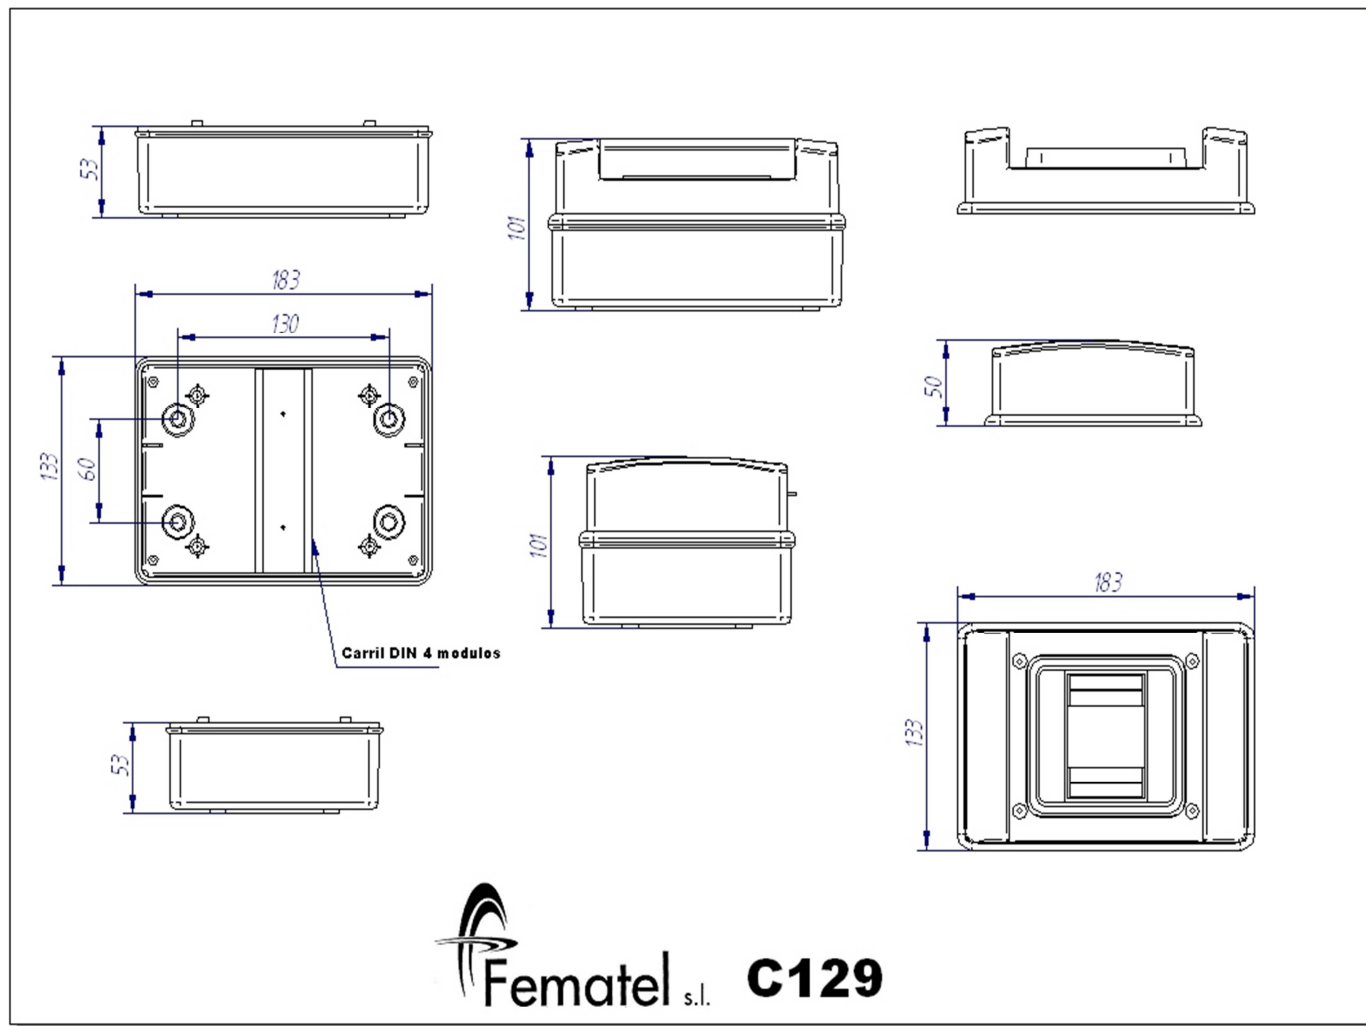

REFERENCIA C129 – CAJA ESTANCA DE DISTRIBUCIÓN 4 ELEMENTOS 183x133x100

DATOS TÉCNICOS

Denominación: Caja estanca de distribución.  
 Medidas: 183x133x100 mm.  
 Módulos: 4 Elementos  
 Fabricado en material PC-ABS  
 Color caja/Tapa : Gris – RAL 7035  
 Color puerta: Verde Transparente  
 IP 65 – IK10  
 Aislamiento: Clase II