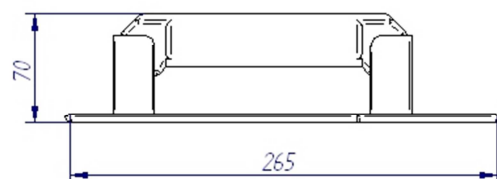

## ARTÍCULO

REFERENCIA T4MR – TALOCHÍN PUNTA 140x265 MANGO REDONDO

 **Fematel** s.l.  
**Talocha T4 MR**

## DATOS TÉCNICOS

Denominación: Talochín punta mango redondo

Medidas: 140x265mm.

Fabricado en material termoplástico libre de halógenos

Color caja : Negro

Peso neto: 0,225 Kg.

Código EAN