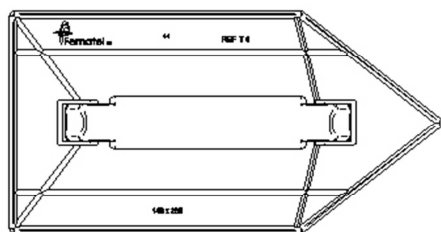

## ARTÍCULO

REFERENCIA T4MR – TALOCHÍN PUNTA 140x265 MANGO REDONDO

 **Fematel** s.l.  
**Talocha T4 MR**

## DATOS TÉCNICOS

Denominación: Talochín punta mango redondo

Medidas: 140x265mm.

Fabricado en material termoplástico libre de halógenos

Color caja : Negro

Peso neto: 0,225 Kg.

Código EAN