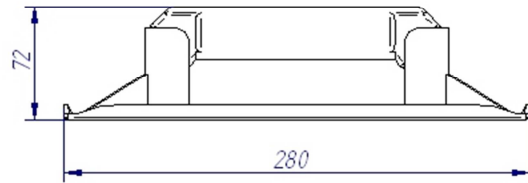

ARTÍCULO

REFERENCIA T3MR – TALOCHA RECTANGULAR 190x280 MANGO REDONDO

Talocha T3 MR

DATOS TÉCNICOS

Denominación: Talocha rectangular mango redondo
Medidas: 190x280mm.
Fabricado en material termoplástico libre de halógenos
Color caja : Negro
Peso neto: 0,30 Kg.
Código EAN