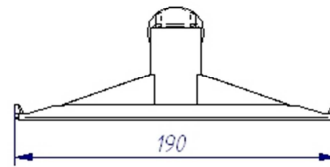

ARTÍCULO

REFERENCIA T3MR – TALOCHA RECTANGULAR 190x280 MANGO REDONDO

Talocha T3 MR

DATOS TÉCNICOS

Denominación: Talocha rectangular mango redondo
Medidas: 190x280mm.
Fabricado en material termoplástico libre de halógenos
Color caja : Negro
Peso neto: 0,30 Kg.
Código EAN