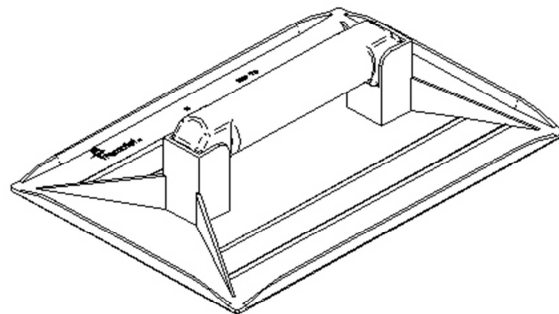

ARTÍCULO

REFERENCIA T3MR – TALOCHA RECTANGULAR 190x280 MANGO REDONDO

Talocha T3 MR

DATOS TÉCNICOS

Denominación: Talocha rectangular mango redondo
Medidas: 190x280mm.
Fabricado en material termoplástico libre de halógenos
Color caja : Negro
Peso neto: 0,30 Kg.
Código EAN