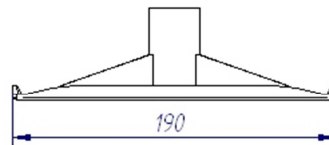

ARTÍCULO

REFERENCIA T3MC – TALOCHA RECTANGULAR 190x280 MANGO CUADRAO

 **Fematel** s.l.

Talocha T3 MC

DATOS TÉCNICOS

Denominación: Talocha rectangular mango cuadrado
Medidas: 190x280mm.
Fabricado en material termoplástico libre de halógenos
Color caja : Negro
Peso neto: 0,30 Kg.
Código EAN