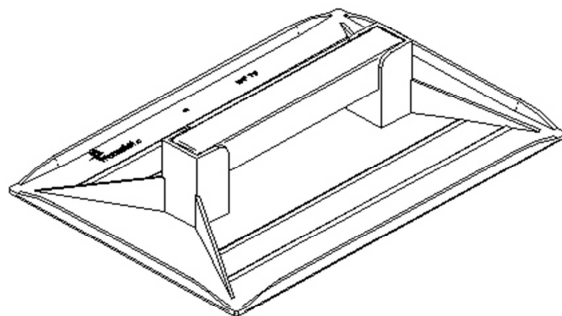

ARTÍCULO

REFERENCIA T3MC – TALOCHA RECTANGULAR 190x280 MANGO CUADRAO

 **Fematel** s.l.

Talocha T3 MC

DATOS TÉCNICOS

Denominación: Talocha rectangular mango cuadrado
Medidas: 190x280mm.
Fabricado en material termoplástico libre de halógenos
Color caja : Negro
Peso neto: 0,30 Kg.
Código EAN