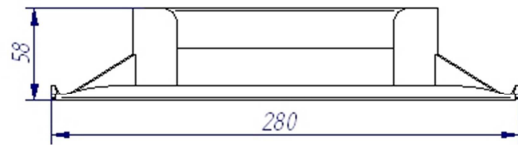

ARTÍCULO

REFERENCIA T3MC – TALOCHA RECTANGULAR 190x280 MANGO CUADRAO

 **Fematel** s.l.

Talocha T3 MC

DATOS TÉCNICOS

Denominación: Talocha rectangular mango cuadrado
Medidas: 190x280mm.
Fabricado en material termoplástico libre de halógenos
Color caja : Negro
Peso neto: 0,30 Kg.
Código EAN