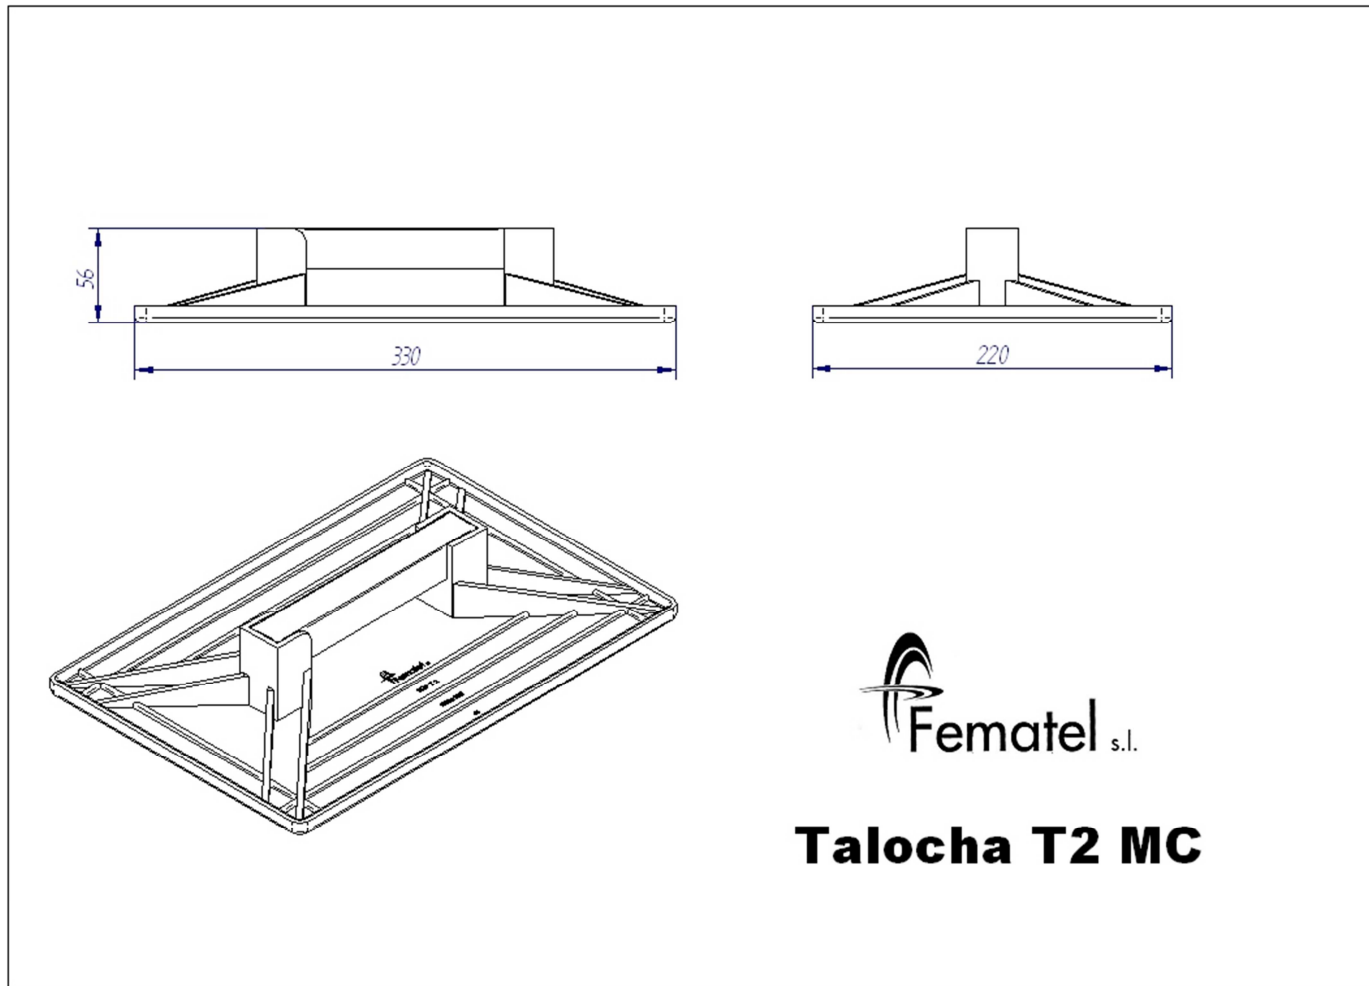

ARTÍCULO

REFERENCIA T2MC – TALOCHA RECTANGULAR 220x330 MANGO CUADRADO

DATOS TÉCNICOS

Denominación: Talocha rectangular mango cuadrado
Medidas: 220x330mm.
Fabricado en material termoplástico libre de halógenos
Color caja : Negro
Peso neto: 0,47 Kg.
Código EAN