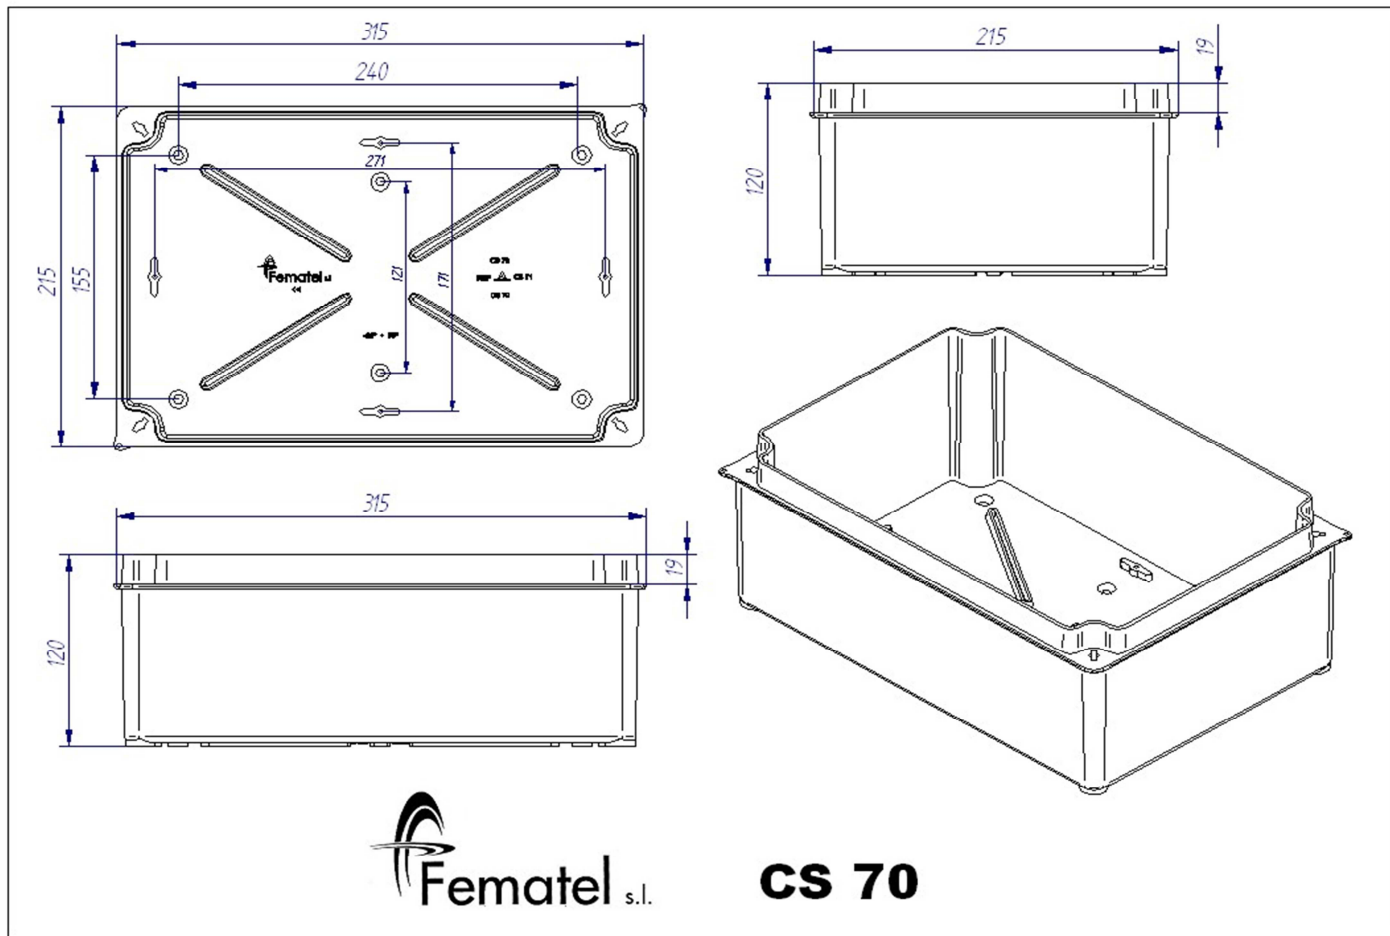

ARTÍCULO

REFERENCIA CS70 - CAJA ESTANCA 315x215x125 PAREDES LISAS

DATOS TÉCNICOS

Denominación: Caja estanca de superficie

Medidas: 315x215x125 mm.

Fabricado en material termoplástico libre de halógenos

Color caja : Gris

Peso neto: 0,835 Kg.

Código EAN

MARCAS Y CERTIFICACIONES