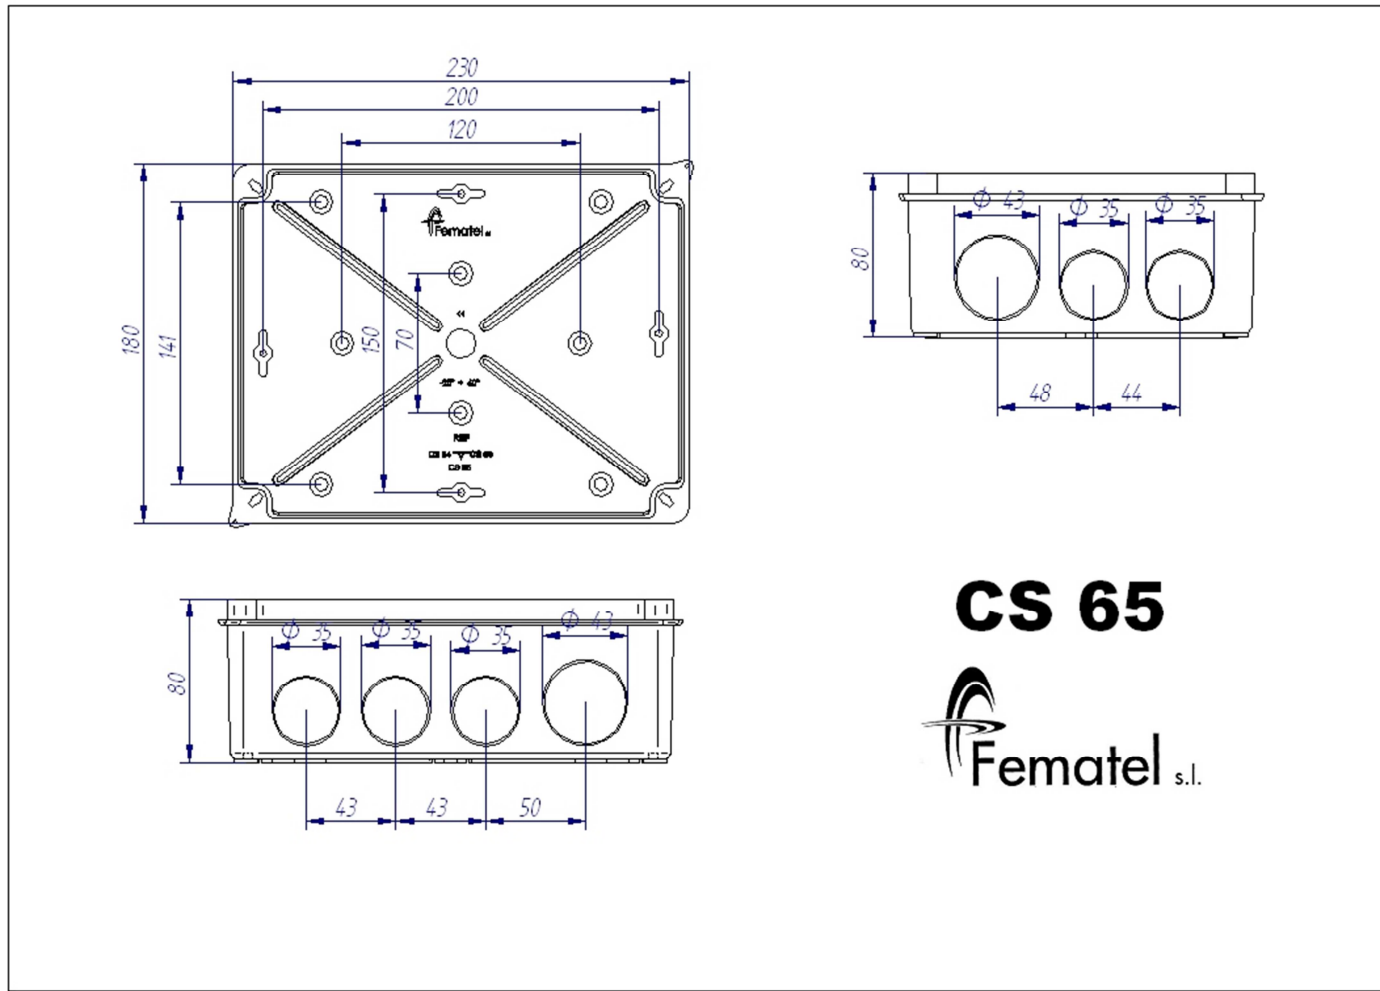

ARTÍCULO

REFERENCIA CS65 - CAJA ESTANCA 230x180x85 PRETROQUELADA

CS 65

DATOS TÉCNICOS

Denominación: Caja estanca de superficie.

Medidas: 230x180x85 mm.

Fabricado en material termoplástico libre de halógenos

Color caja : Gris

Peso neto: 0,538 Kg.

Código EAN

MARCAS Y CERTIFICACIONES