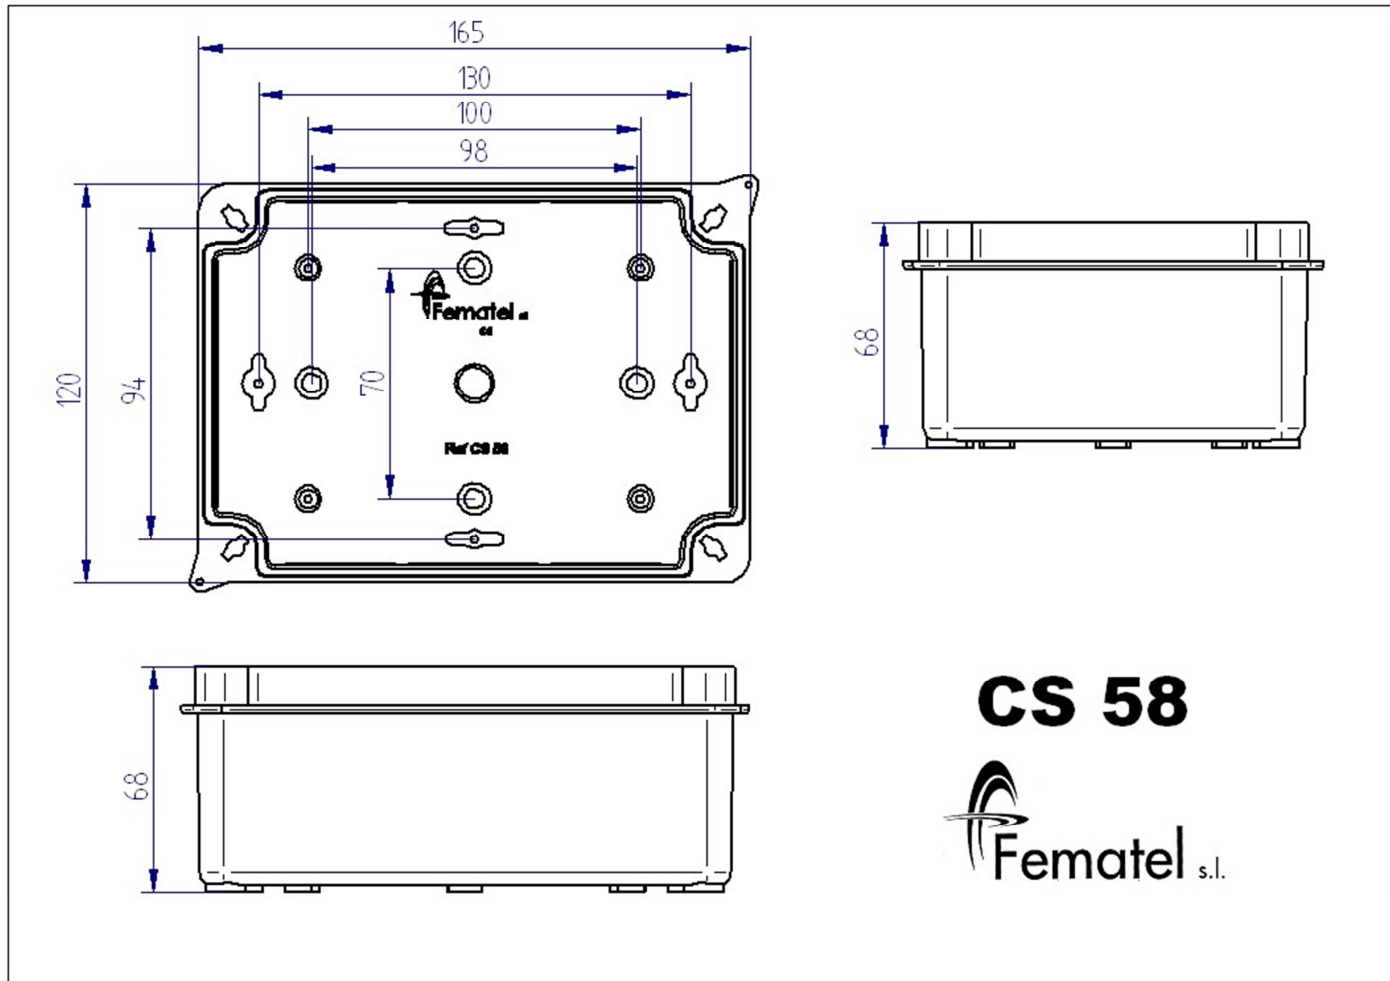

ARTÍCULO

REFERENCIA CS58 - CAJA ESTANCA 165x120x72 PAREDES LISAS

CS 58

Fematel s.l.

DATOS TÉCNICOS

Denominación: Caja estanca de superficie.

Medidas: 165x120x72 mm.

Fabricado en material termoplástico libre de halógenos

Color caja : Gris

Peso neto: 0,208 Kg.

Código EAN

MARCAS Y CERTIFICACIONES