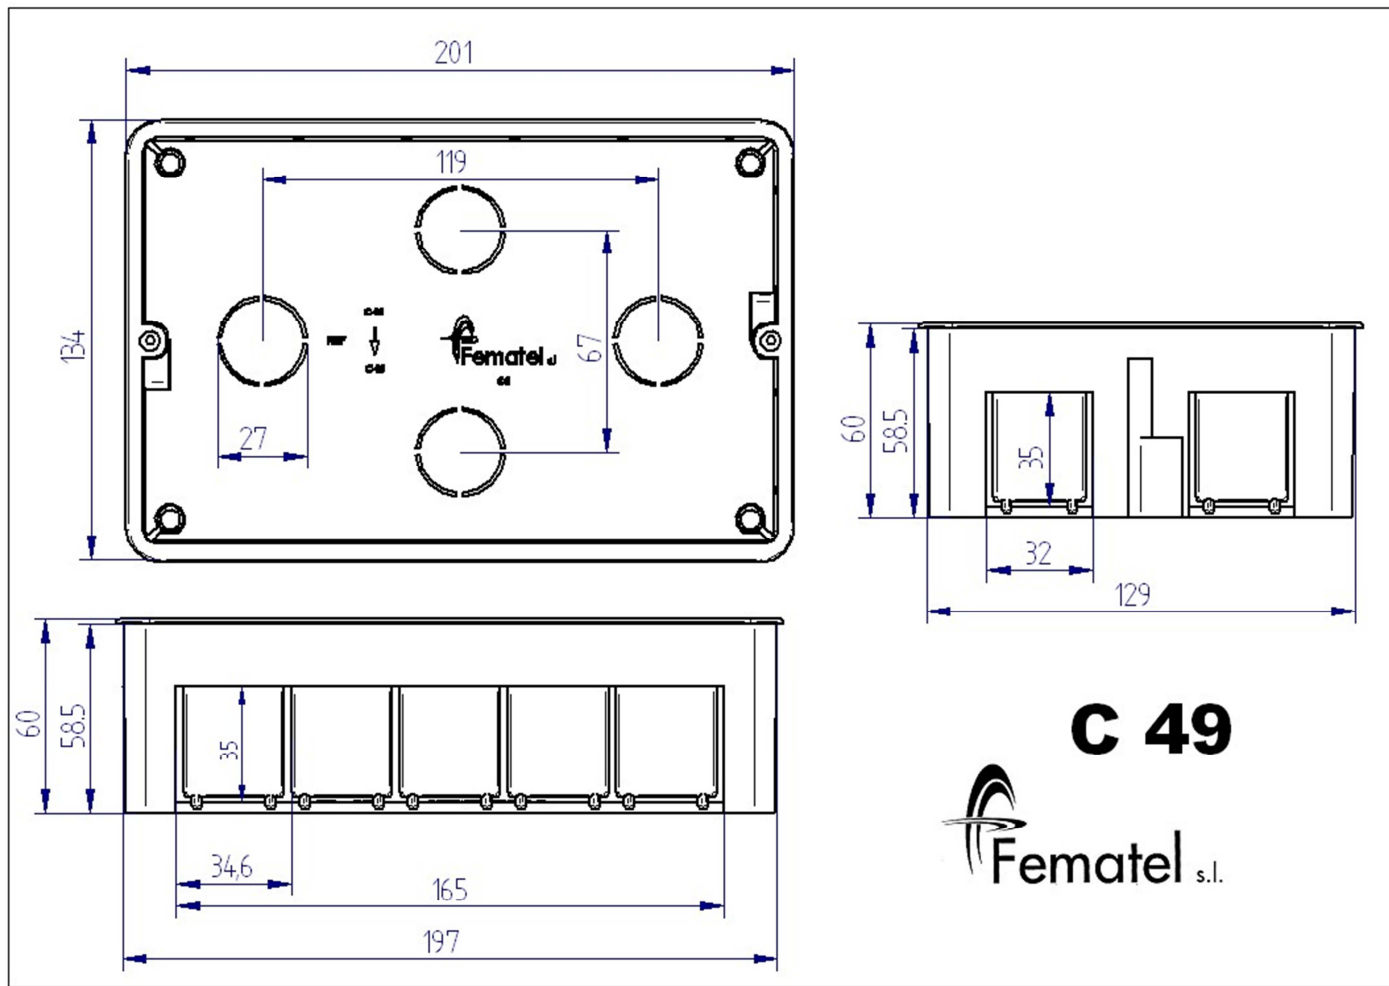

ARTÍCULO

REFERENCIA C49 - CAJA EMPALMES 200x130x60 GARRA METÁLICA PARA PLADUR

DATOS TÉCNICOS

Denominación: Caja de empalmes y derivación con garra metálica para paredes huecas.

Medidas: 200x130x60mm.

Fabricado en material termoplástico libre de halógenos

Color caja : Negro

Color tapa: Blanco

Peso neto: 0,178 Kg.

Código EAN

MARCAS Y CERTIFICACIONES

C 49

Fematel s.l.