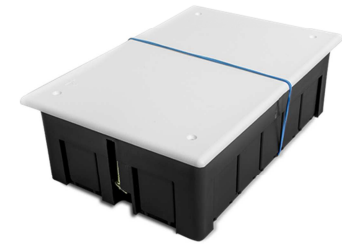

ARTÍCULO

REFERENCIA C48 - CAJA EMPALMES 200x130x60 CON TORNILLOS PARA PLADUR

DATOS TÉCNICOS

Denominación: Caja de empalmes y derivación con tornillo para paredes huecas.  
 Medidas: 200x130x60 mm.  
 Fabricado en material termoplástico libre de halógenos  
 Color caja : Negro  
 Color tapa: Blanco  
 Peso neto: 0,216 Kg.  
 Código EAN