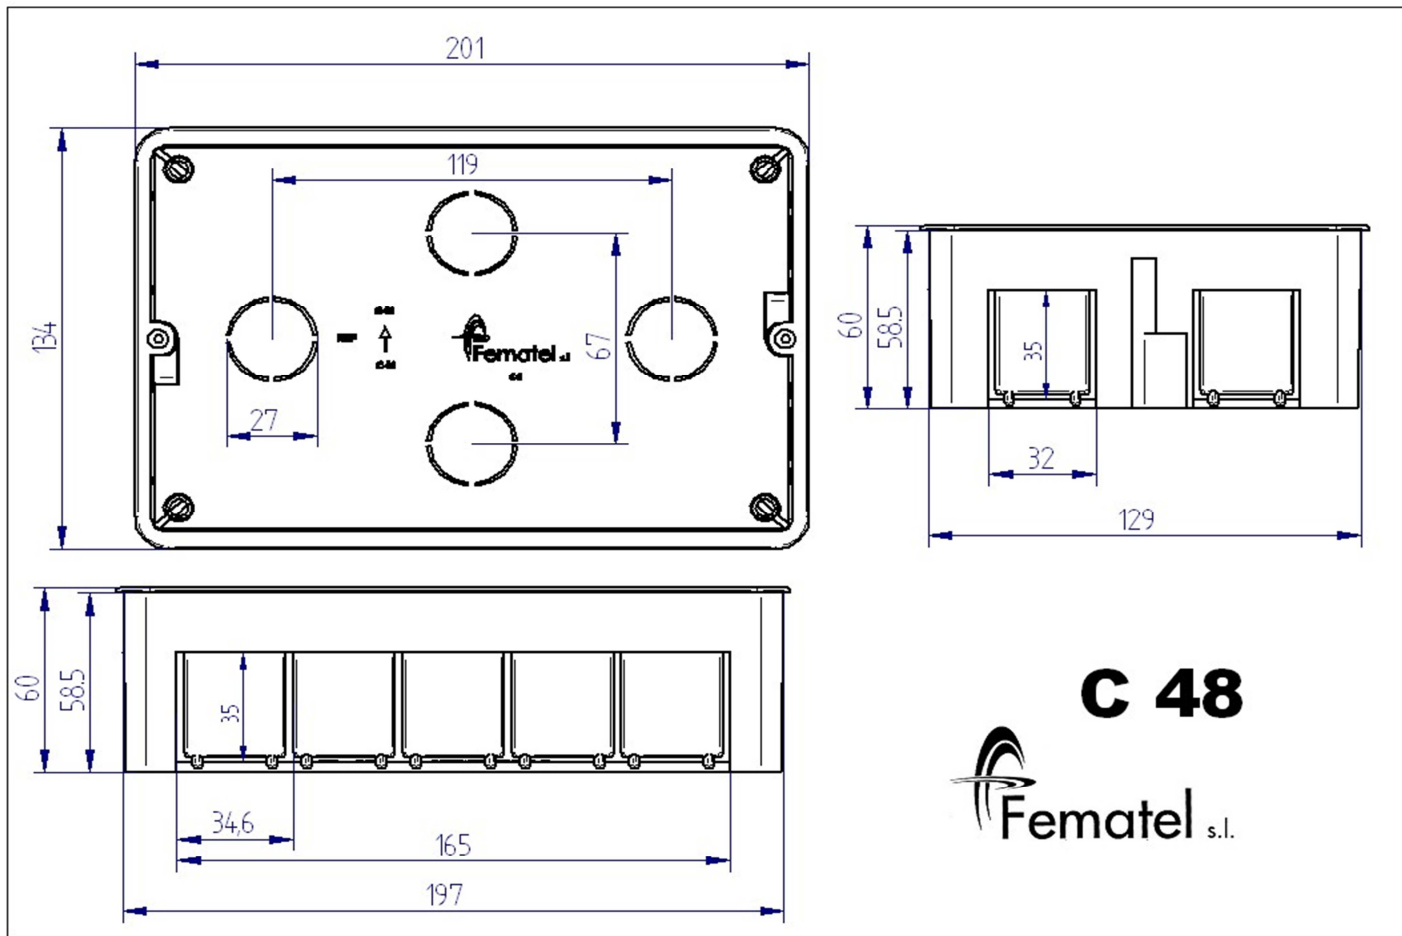

ARTÍCULO

REFERENCIA C48 - CAJA EMPALMES 200x130x60 CON TORNILLOS PARA PLADUR

DATOS TÉCNICOS

Denominación: Caja de empalmes y derivación con tornillo para paredes huecas.  
 Medidas: 200x130x60 mm.  
 Fabricado en material termoplástico libre de halógenos  
 Color caja : Negro  
 Color tapa: Blanco  
 Peso neto: 0,216 Kg.  
 Código EAN