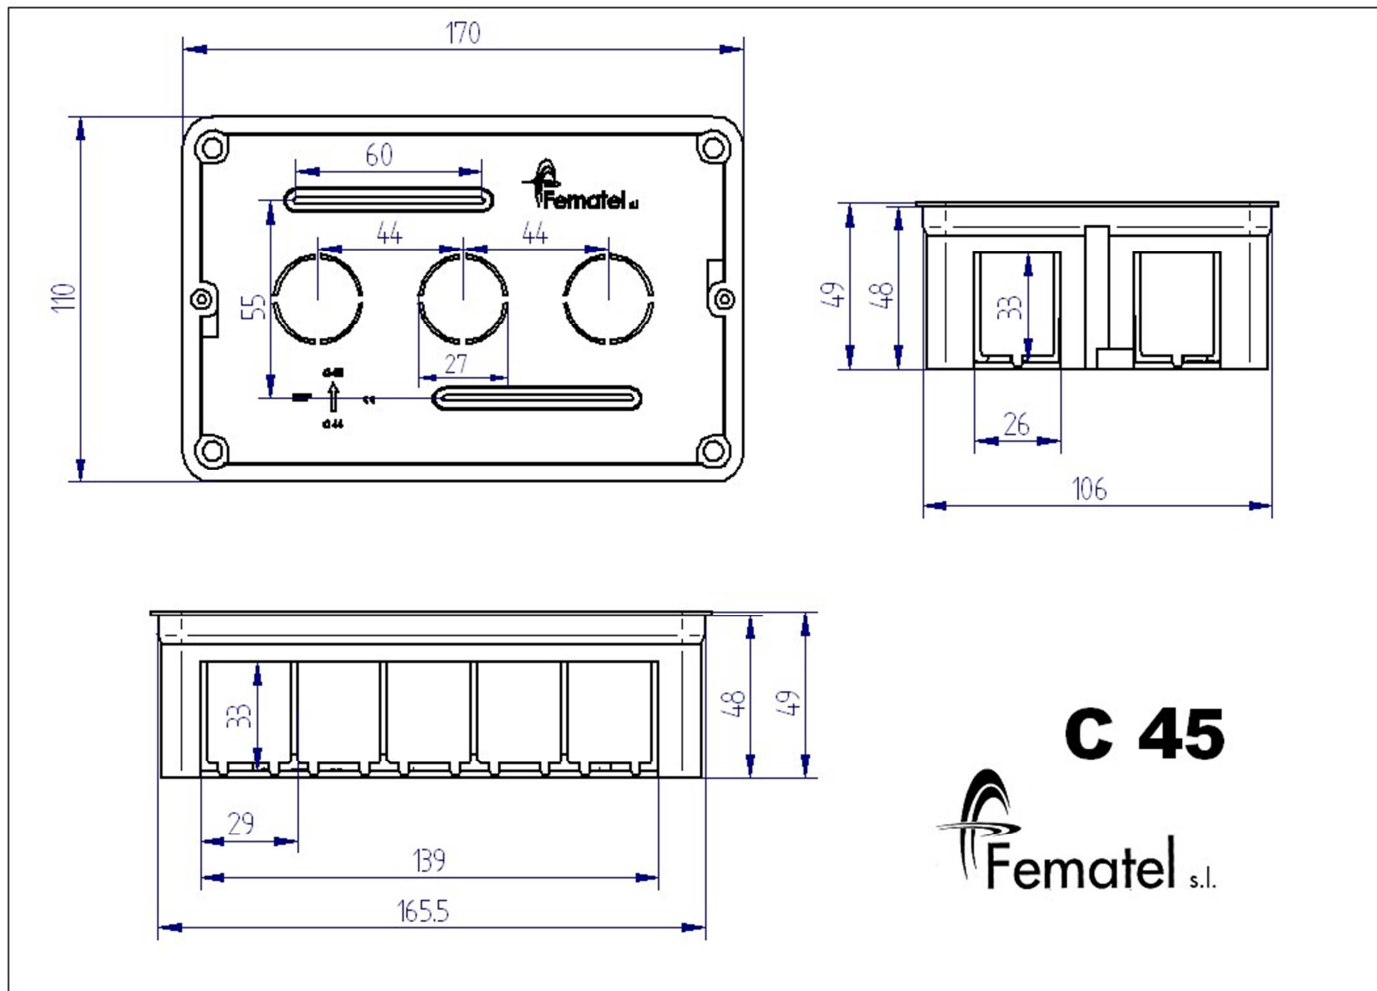

ARTÍCULO

REFERENCIA C45 - CAJA EMPALMES 170x110x50 GARRA METÁLICA PARA PLADUR

DATOS TÉCNICOS

Denominación: Caja de empalmes y derivación con garra metálica para paredes huecas.

Medidas: 170x110x50mm.

Fabricado en material termoplástico libre de halógenos

Color caja : Negro

Color tapa: Blanco

Peso neto: 0,156 Kg.

Código EAN

MARCAS Y CERTIFICACIONES

C 45
Fematel s.l.